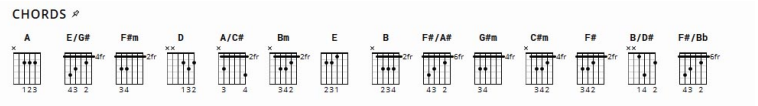

Siapa yang tak kenal **Andmesh Kamaleng** ? Pria berusia 23 tahun, kelahiran Alor NTT, Jebolan ajang pencarian bakat dari The Rising Star season Ke - 2. Hits single "Cinta Luar Biasa" nya merajai tangga musik indonesia di awal Januari 2020 ini..

Lirik dan Kunci Gitar Cinta Luar Biasa

[Intro]

By: **Andmesh Kamaleng** Chord Key : B
D A/C# Bm E

[Verse 1]

A
Waktu pertama kali
F#m
Ku lihat dirimu hadir
Bm
Rasa hati ini
E
Inginkan dirimu

A
Hati tenang mendengar
F#m
Suara indah menyapa
Bm
Geloranya hati ini
E
Tak ku sangka