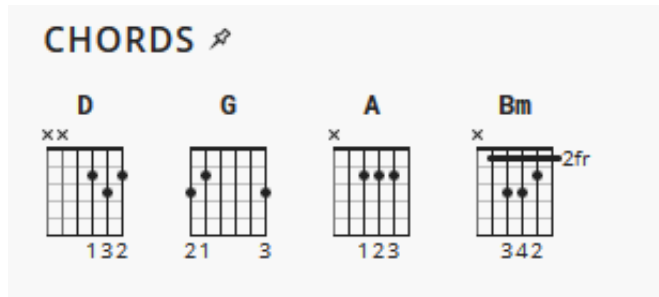

## Chord - Cinta Beda Agama Vicky Salamor

[By : Vicky Salamor](#) [Key : D](#)