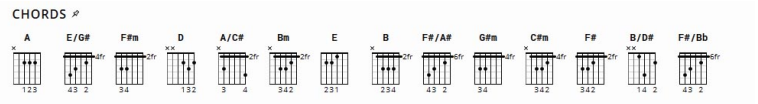

Siapa yang tak kenal **Andmesh Kamaleng** ? Pria berusia 23 tahun, kelahiran Alor NTT, Jebolan ajang pencarian bakat dari The Rising Star season Ke - 2. Hits single "Cinta Luar Biasa" nya merajai tangga musik indonesia di awal Januari 2020 ini..

Lirik dan Kunci Gitar Cinta Luar Biasa

[Intro]

By: **Andmesh Kamaleng** Chord Key : B
D A/C# Bm E

[Verse 1]

A
Waktu pertama kali
F#m
Ku lihat dirimu hadir
Bm
Rasa hati ini
E
Inginkan dirimu

A
Hati tenang mendengar
F#m
Suara indah menyapa
Bm
Geloranya hati ini
E
Tak ku sangka