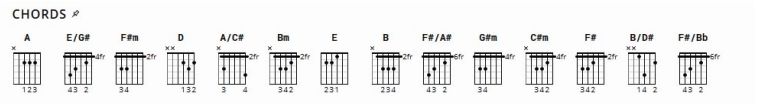

Siapa yang tak kenal **Andmesh Kamaleng** ? Pria berusia 23 tahun, kelahiran Alor NTT, Jebolan ajang pencarian bakat dari The Rising Star season Ke - 2. Hits single "Cinta Luar Biasa" nya merajai tangga musik indonesia di awal Januari 2020 ini..

Lirik dan Kunci Gitar Cinta Luar Biasa

[Intro]

By: **Andmesh Kamaleng** Chord Key : B
D A/C# Bm E

[Verse 1]

A
Waktu pertama kali
F#m
Ku lihat dirimu hadir
Bm
Rasa hati ini
E
Inginkan dirimu

A
Hati tenang mendengar
F#m
Suara indah menyapa
Bm
Geloranya hati ini
E
Tak ku sangka

[Refrain]

D E
Rasa ini tak tertahan
D E
Hati ini slalu untukmu

[Chorus]

A E/G# F#m
Terimalah lagu ini dari orang biasa
Bm E
Tapi cintaku padamu luar biasa