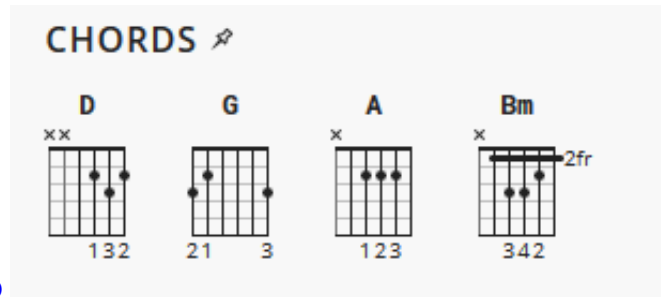

## Chord - Cinta Beda Agama Vicky Salamor

[By : Vicky Salamor](#) [Key : D](#)