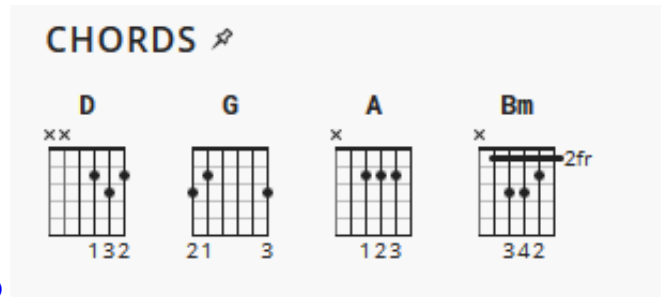

## Chord - Cinta Beda Agama Vicky Salamor

[By : Vicky Salamor](#) Key : D